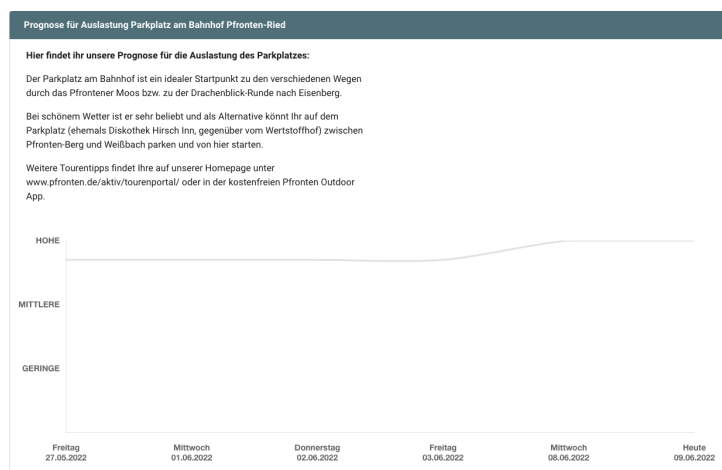

EO. Heimat

Update-Information
Release 4,5,6/2022

Im Folgenden werden die wesentlichsten Erneuerungen zum aktuellen Release dokumentiert. Neben laufenden Optimierungen in Usability & Performance, werden diverse Punkte auch stetig in der API Dokumentation ergänzt.

- **EO. Heimat allgemein**
 - Allgemeine Fehlerbehebungen
 - Wählbare Auspielungskanäle (z.B. Web o. Print) für Bilder und Texte
- **EO. Nachrichten**
 - Formatierung „Blocksatz“ im Detailbeitrag erweitert
 - Anpassung der Bildauspielung
- **EO. Veranstaltungen**
 - Es gibt nun die Möglichkeit „Untermantanten“ zu wählen, deren Veranstaltungen, Merkmale und Kategorien, sowie Veranstalter und Veranstaltungsorte dann verwendet werden können.
 - Anpassung der Bildauspielung
- **EO. POI & EO. Berg- und Wintersportbericht**
 - Ein allgemeiner Öffnungsstatus kann nun für alle POI-Kategorien eingestellt werden
 - Anpassung der Bildauspielung
 - Anbindung an Ausflugssticker Bayern mit Auspielung