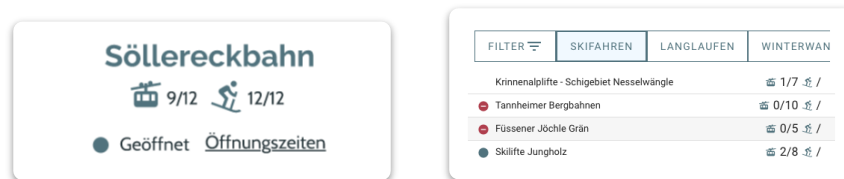

Datenpflege Berg- und Wintersportbericht

- Regionsbenutzer können POIs und Strecken nicht mehr in der Gesamtübersicht sondern lediglich im Detailbeitrag auf inaktiv stellen
- Name der Leistung beim anlegen von Preisen sind nun Pflichtfelder, damit der Preis auch in der Ausspielung korrekt dargestellt werden kann
- Schneehöhe in der Regionspflege wird anstatt in m nun in cm angezeigt
- Loipen können nun um die Werte zuletzt gespurt (Datum) und zuletzt gespurt (Uhrzeit) ergänzt werden.
- Loipen können nun um den Loipenzustand erweitert werden. In der Ausspielung werden die Werte zudem mit einer Legende versehen

Zuletzt gespurt: 13.01.2022 um 10:00 Uhr		Pistenzustand: Sehr Gut ⓘ	
↔ Länge: 3,5 km		↑ Höhenunterschied: 13 m	
Zustand	Erläuterung		
Sehr Gut	Top Piste		
Gut	feste Schneebeschaffenheit, eisfrei		
Befriedigend	teils weicher, teils vereister Schnee, ausgefahrene Spuren		
Schlecht	vereiste, ausgefahrene Spur, teilweise durchbrochene Schneedecke