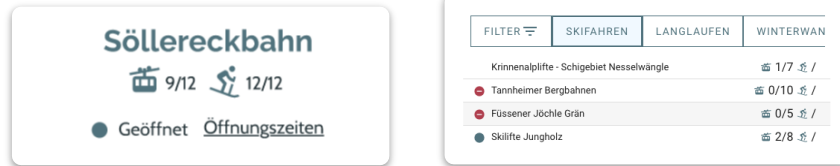

Aktueller Stand: 13.12.2021

🕒 erste Bergfahrt: 08:40 Uhr 🕒 Letzte Bergfahrt: 16:00 Uhr 🕒 Letzte Talfahrt: 16:15 Uhr

❄️ Letzter Schneefall: 09.12.2021 ❄️ Schneehöhe Tal: 35 cm ❄️ Schneehöhe Berg: 80 cm

⚠️ Lawinstufe: 3 Erheblich ❄️ Neuschnee: 30 cm 📅 Saisonstart: 17.12.2021

📅 Saisonende: 10.04.2022

- Bei Berg- und Skigebieten werden die Anzahl geöffneter Lifte und Pisten in den Listenansichten sowie dem Detailbeitrag angezeigt. Bei Sommerberichten weiterhin die erste und letzte Bergfahrt