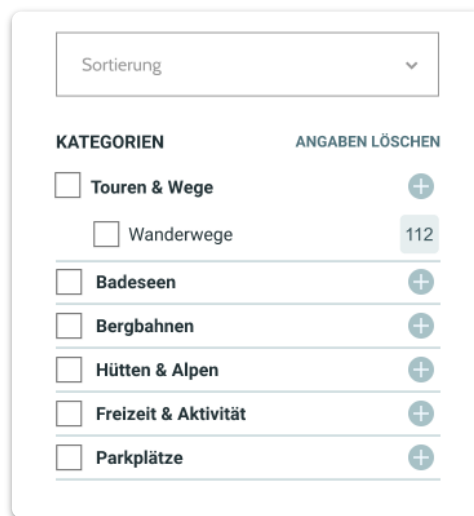

- Bei Berg- und Skigebieten werden die Anzahl geöffneter Lifte und Pisten in den Listenansichten sowie dem Detailbeitrag angezeigt. Bei Sommerberichten weiterhin die erste und letzte Bergfahrt

- Typen wie z.B: Skifahren, Langlaufen, Wanderwege etc. zur einfachen Filterung der Widgets können nun vordefiniert werden, so dass bspw. Trefferlisten nur für Skigebiete oder Kombinationen von Typen z.B. Trefferliste Wandern und Rodelstrecken eingesetzt werden können. Zudem werden die Typen im Filter mobil und Desktop als weitere Auswahl angezeigt. Orte werden nun nicht mehr unter „Freizeit & Aktivität“ sondern unter „Orte“ gelistet

- Typen zusätzlich im Filter – Bei reinen POI Darstellungen werden hier die Kategorien nicht mehr als zusätzliches Modal sondern aufklappbar dargestellt

- **Live-Webcam-Videos:** Können nun auch eingestellt werden. In der Galerie als eigene Icon im Bild zur Verlinkung auf die Live-Cam angezeigt

- Bilder mit fehlerhaften Bildausschnitt / Dateiformat werden mit einem eigenen Fallback-Bild angezeigt
- Erweiterung der Ladeanimation bereits in der Summary Seite (Startseite)